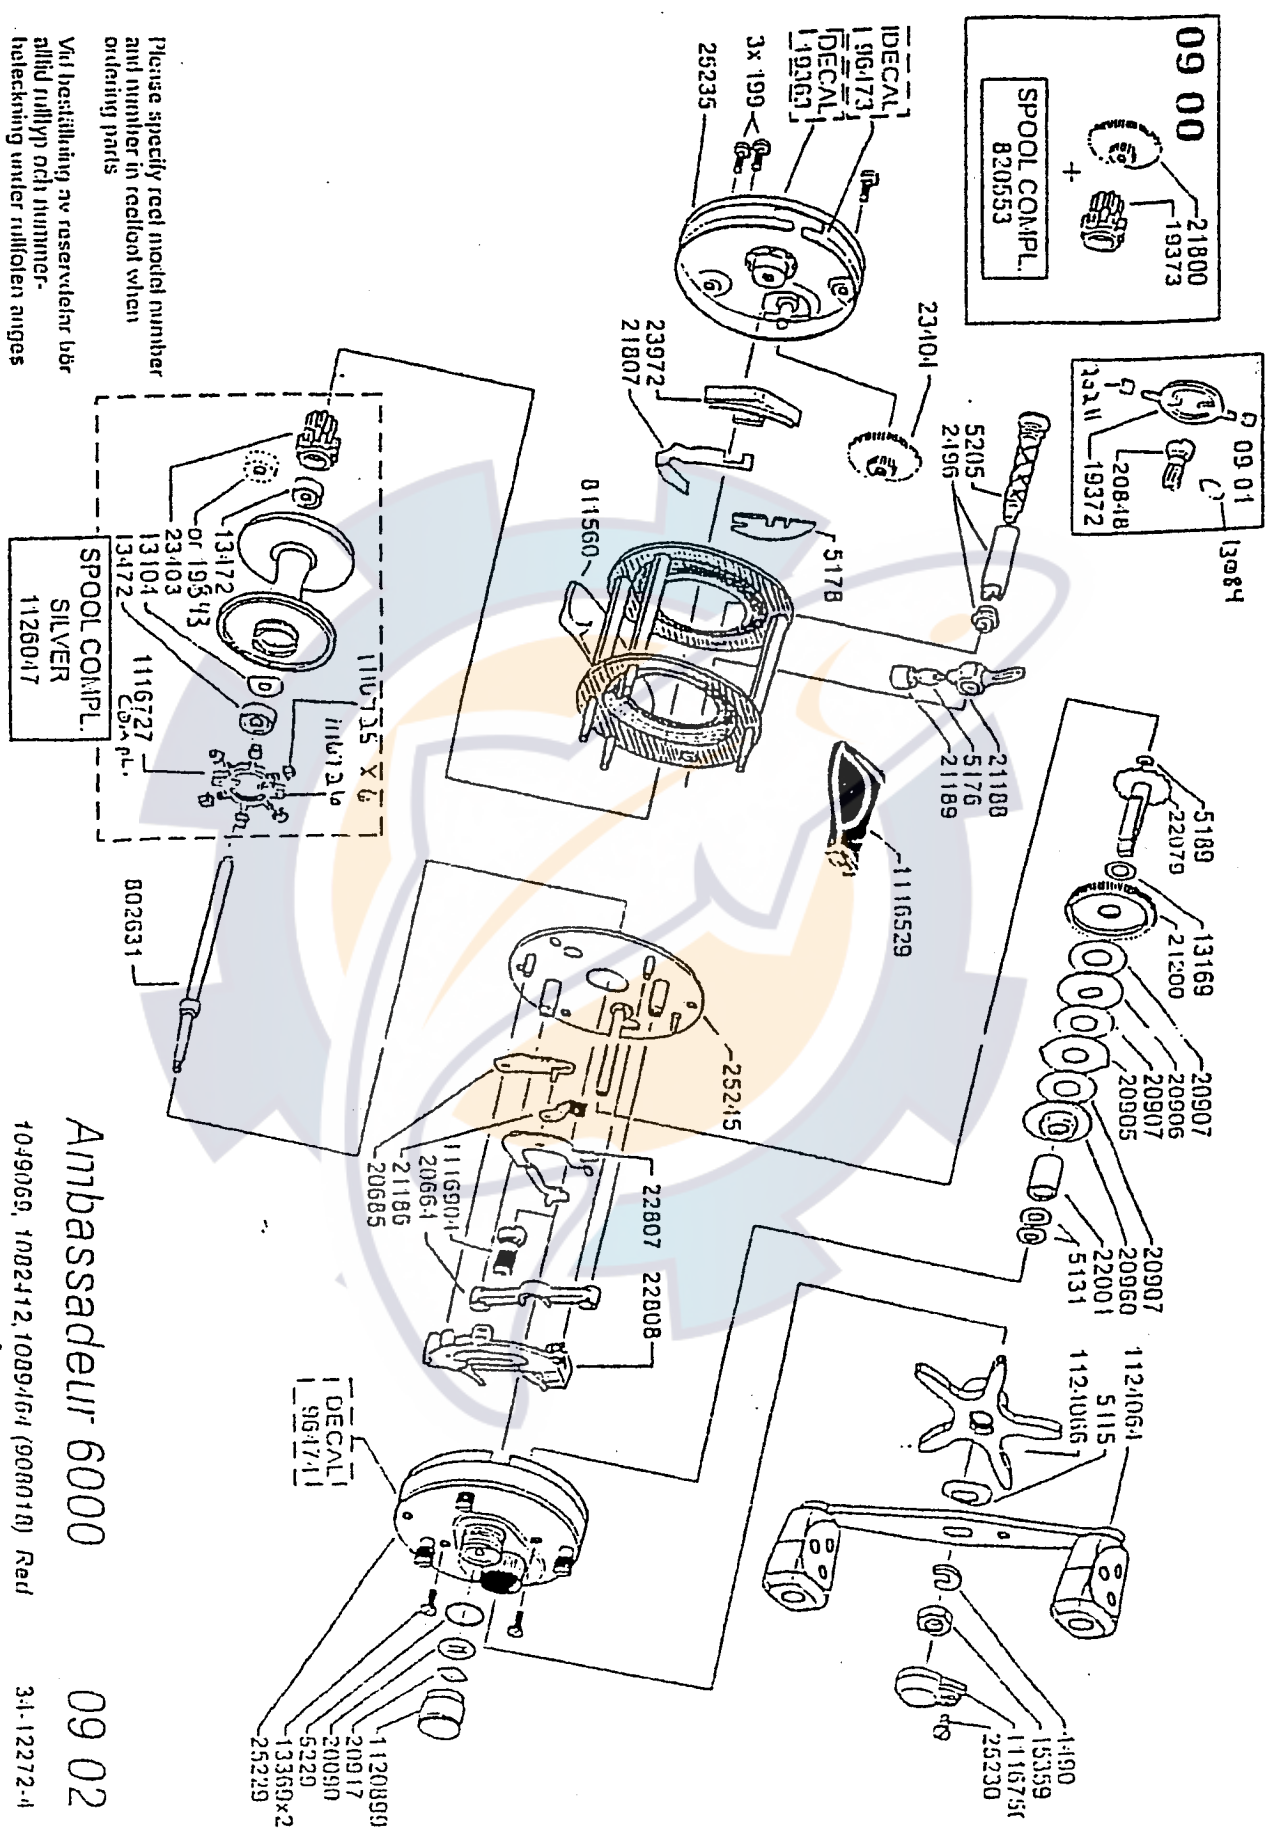

Please specify reel model number and number in reelset when ordering parts

Vid beställning av reservdelar för alltid fulltyp och fulltimmer- teckning under tillåten anges

Ambassadeur 6000 09 02

1049069, 1002412, 1009464 (900810) Red 34-12272-1